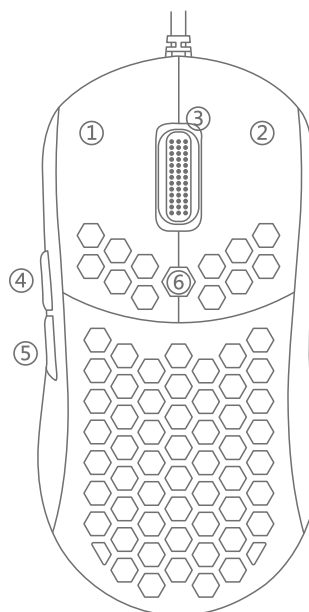

M6有线鼠标-说明书
尺寸：两折页100x140mm
材质：100G双胶
印刷：四色 双面印刷

M6

FIREBASE

1STPLAYER GAMING MOUSE
MANUAL/说明书

SYSTEM REQUIREMENT 系统需求

OPERATING SYSTEM: WINDOWS 95/98/2000/ME/XP/VISTA/7/8/10
INTERFACE: USB

操作系统: WINDOWS 95/98/2000/ME/XP/VISTA/7/8/10
接口: USB端口

FEATURES 产品特点

1. 68G LIGHTWEIGHT DESIGN TO DELIVER FLEXIBLE OPERATION;
2. 10000DPI PMW3325 GAMING SENSOR;
3. ULTRA WEAVE CABLE TO PROVIDE WIRELESS EXPERIENCE WITH WIRED FUNCTION;
4. DOUBLE LAYER RGB DESIGN FOR MULTIPLE LIGHTING MODES;
5. DRIVER SETTING FOR MACRO CUSTOMIZATION;
6. CIRCUIT BOARD PROTECTIVE DESIGN FOR DUST AND SPILL RESISTANCE;
7. E-SPORT 20 MILLION LIFETIME.

1. 约68G轻量化设计, 更加灵活操作;
2. PMW3325游戏引擎, 10000DPI;
3. 柔软线材, 有线鼠标, 近无线的操作;
4. 双层RGB灯光设计, 多种RGB变化模式;
5. 驱动设定, 自定义宏建功能;
6. 电路板防护设计, 对汗液、溅水、灰尘有防护作用;
7. 电竞级2000W微动。

SPECIFICATIONS 产品规格

MODEL: M6
SENSOR: PMW 3325
DIMENSION(L*W*H): 122*64*43MM
WEIGHT: 68±2G
WIRE LENGTH: 150CM
RATED VOLTAGE: 5V DC
SPEED: 100IN/S
DPI: 10000
FPS: 6000
ACCELERATION: 20
SYSTEM: WINDOWS 95/98/2000/ME/XP/VISTA/7/8/10

型号: M6
传感器: PMW 3325
尺寸: 122*64*43MM
重量: 68±2G
线长: 150CM
额定电压: 5V DC
速度: 100IN/S
解析率: 10000
扫描频率: 6000
加速度: 20
系统: WINDOWS 95/98/2000/ME/XP/VISTA/7/8/10

KEY OPERATION 按键操作

1. MOUSE FACTORY DEFAULT SETTING BUTTON FUNCTION
2. CAN BE SET BY THE DRIVER TO SET THE BASIC BUTTON FUNCTION AND GAME

1. 鼠标出厂已默认设定按键功能
2. 可通过驱动设定基础按键功能与游戏定义

- ① LEFT BUTTON
  左键
- ② RIGHT BUTTON
  右键
- ③ MIDDLE BUTTON &
  SCROLL WHEEL
  中键&滚轮
- ④ GO AHEAD
  前进
- ⑤ BACK
  后退
- ⑥ DPI CYCLE
  DPI循环